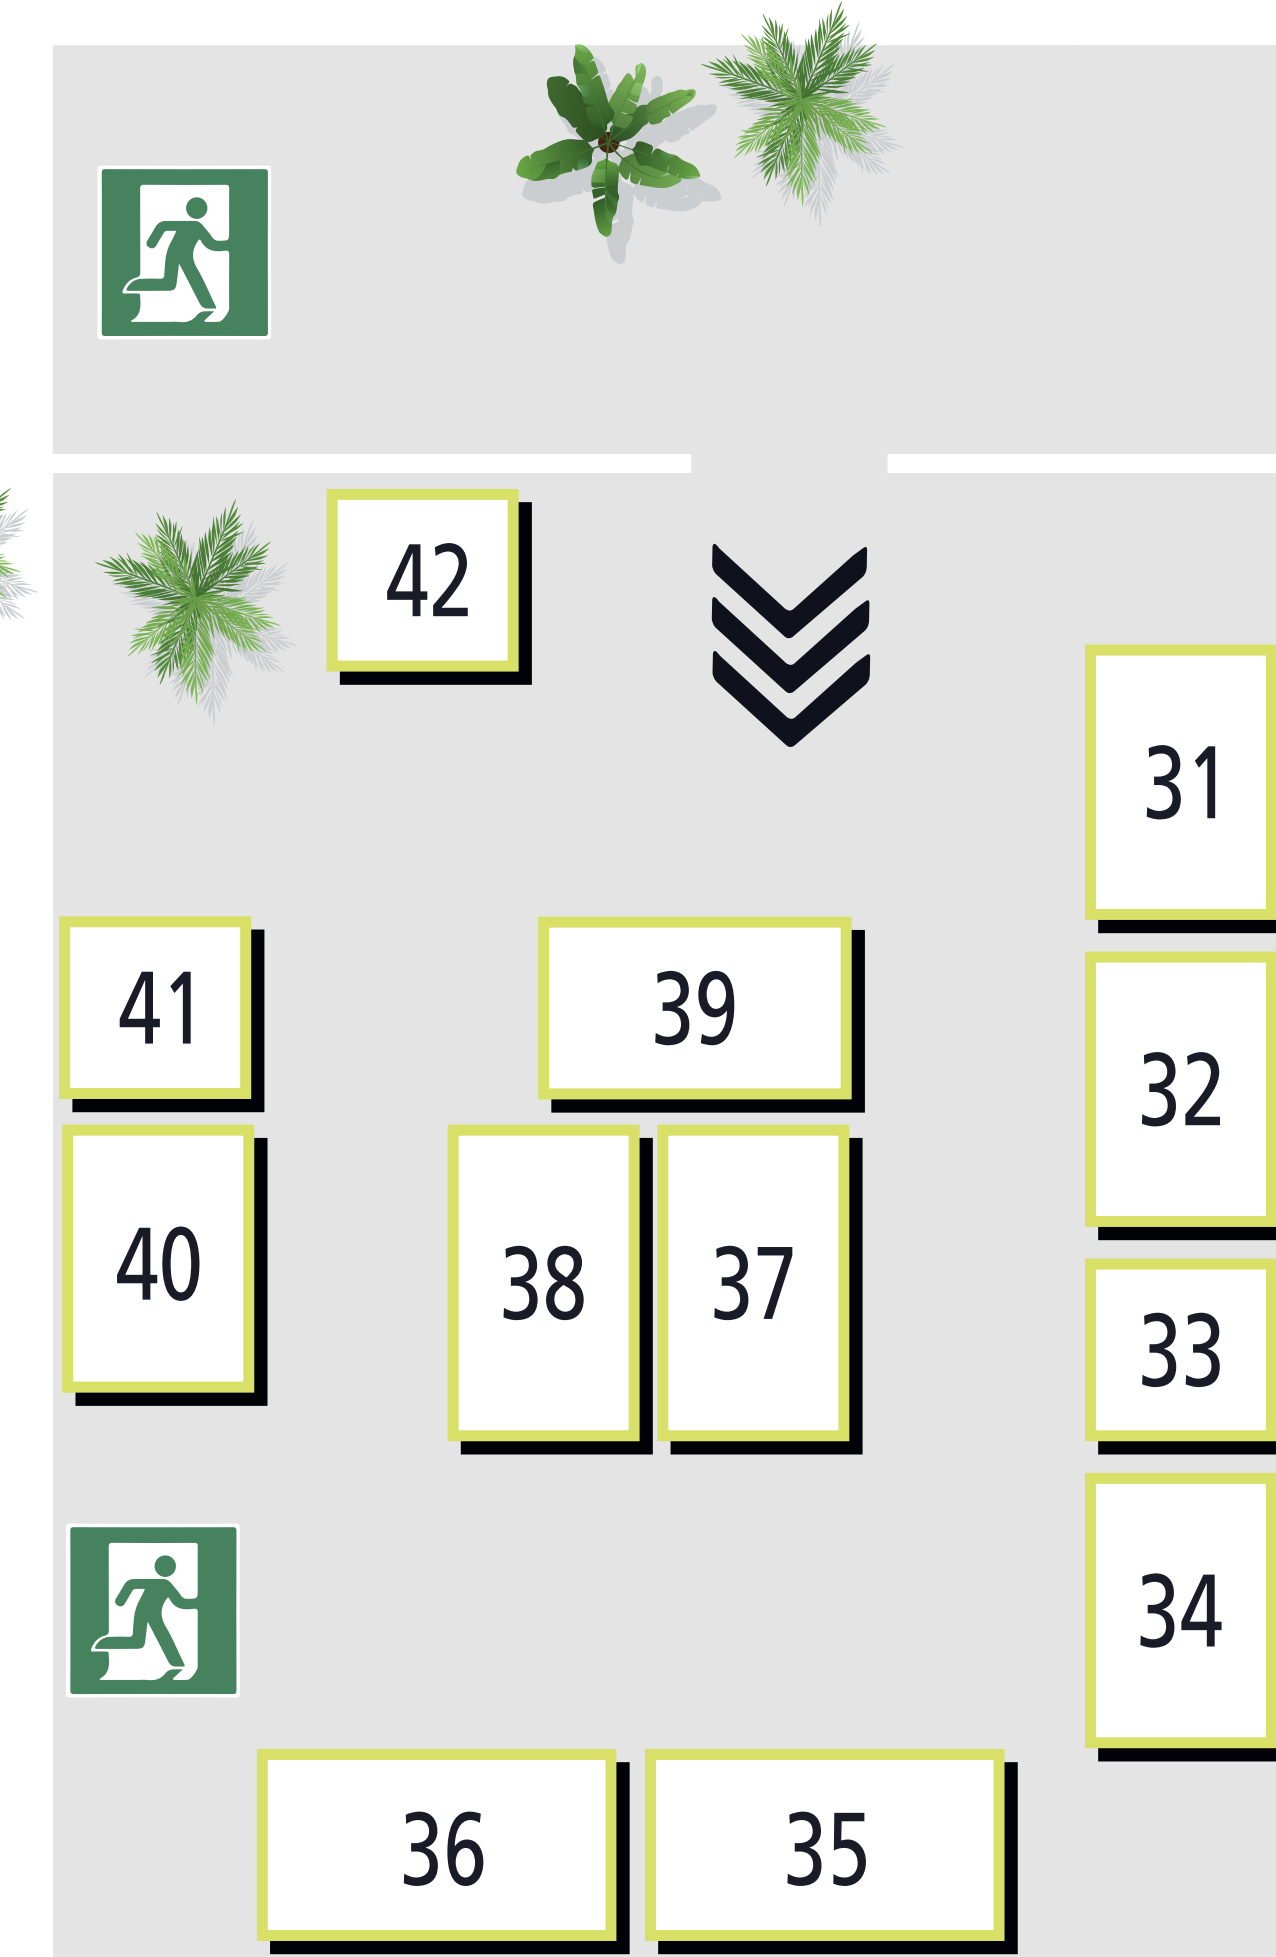

jobs4me

job-, aus- und weiterbildungsmesse

LAGEPLAN

AUSSTELLENDEN

- 1 VISHAY BCcomponents BEYSCHLAG GmbH
- 2 Schmidt Kraftfahrzeuge GmbH & Co. KG
- 3 Sparkasse Westholstein
- 4 Unternehmensverbund Stiftung Diakoniewerk Kropp
- 5 Finanzamt Dithmarschen
- 6 Boyens Medien GmbH & Co. KG
- 7 Raffinerie Heide GmbH
- 8 Stiftung Mensch
- 9 IHK Flensburg
- 10 Agentur für Arbeit Heide
- 11 DEKRA Akademie GmbH
- 12 Duale Hochschule Schleswig-Holstein (DHS) und Wirtschaftsakademie Schleswig-Holstein
- 13 DRK Akademie SH