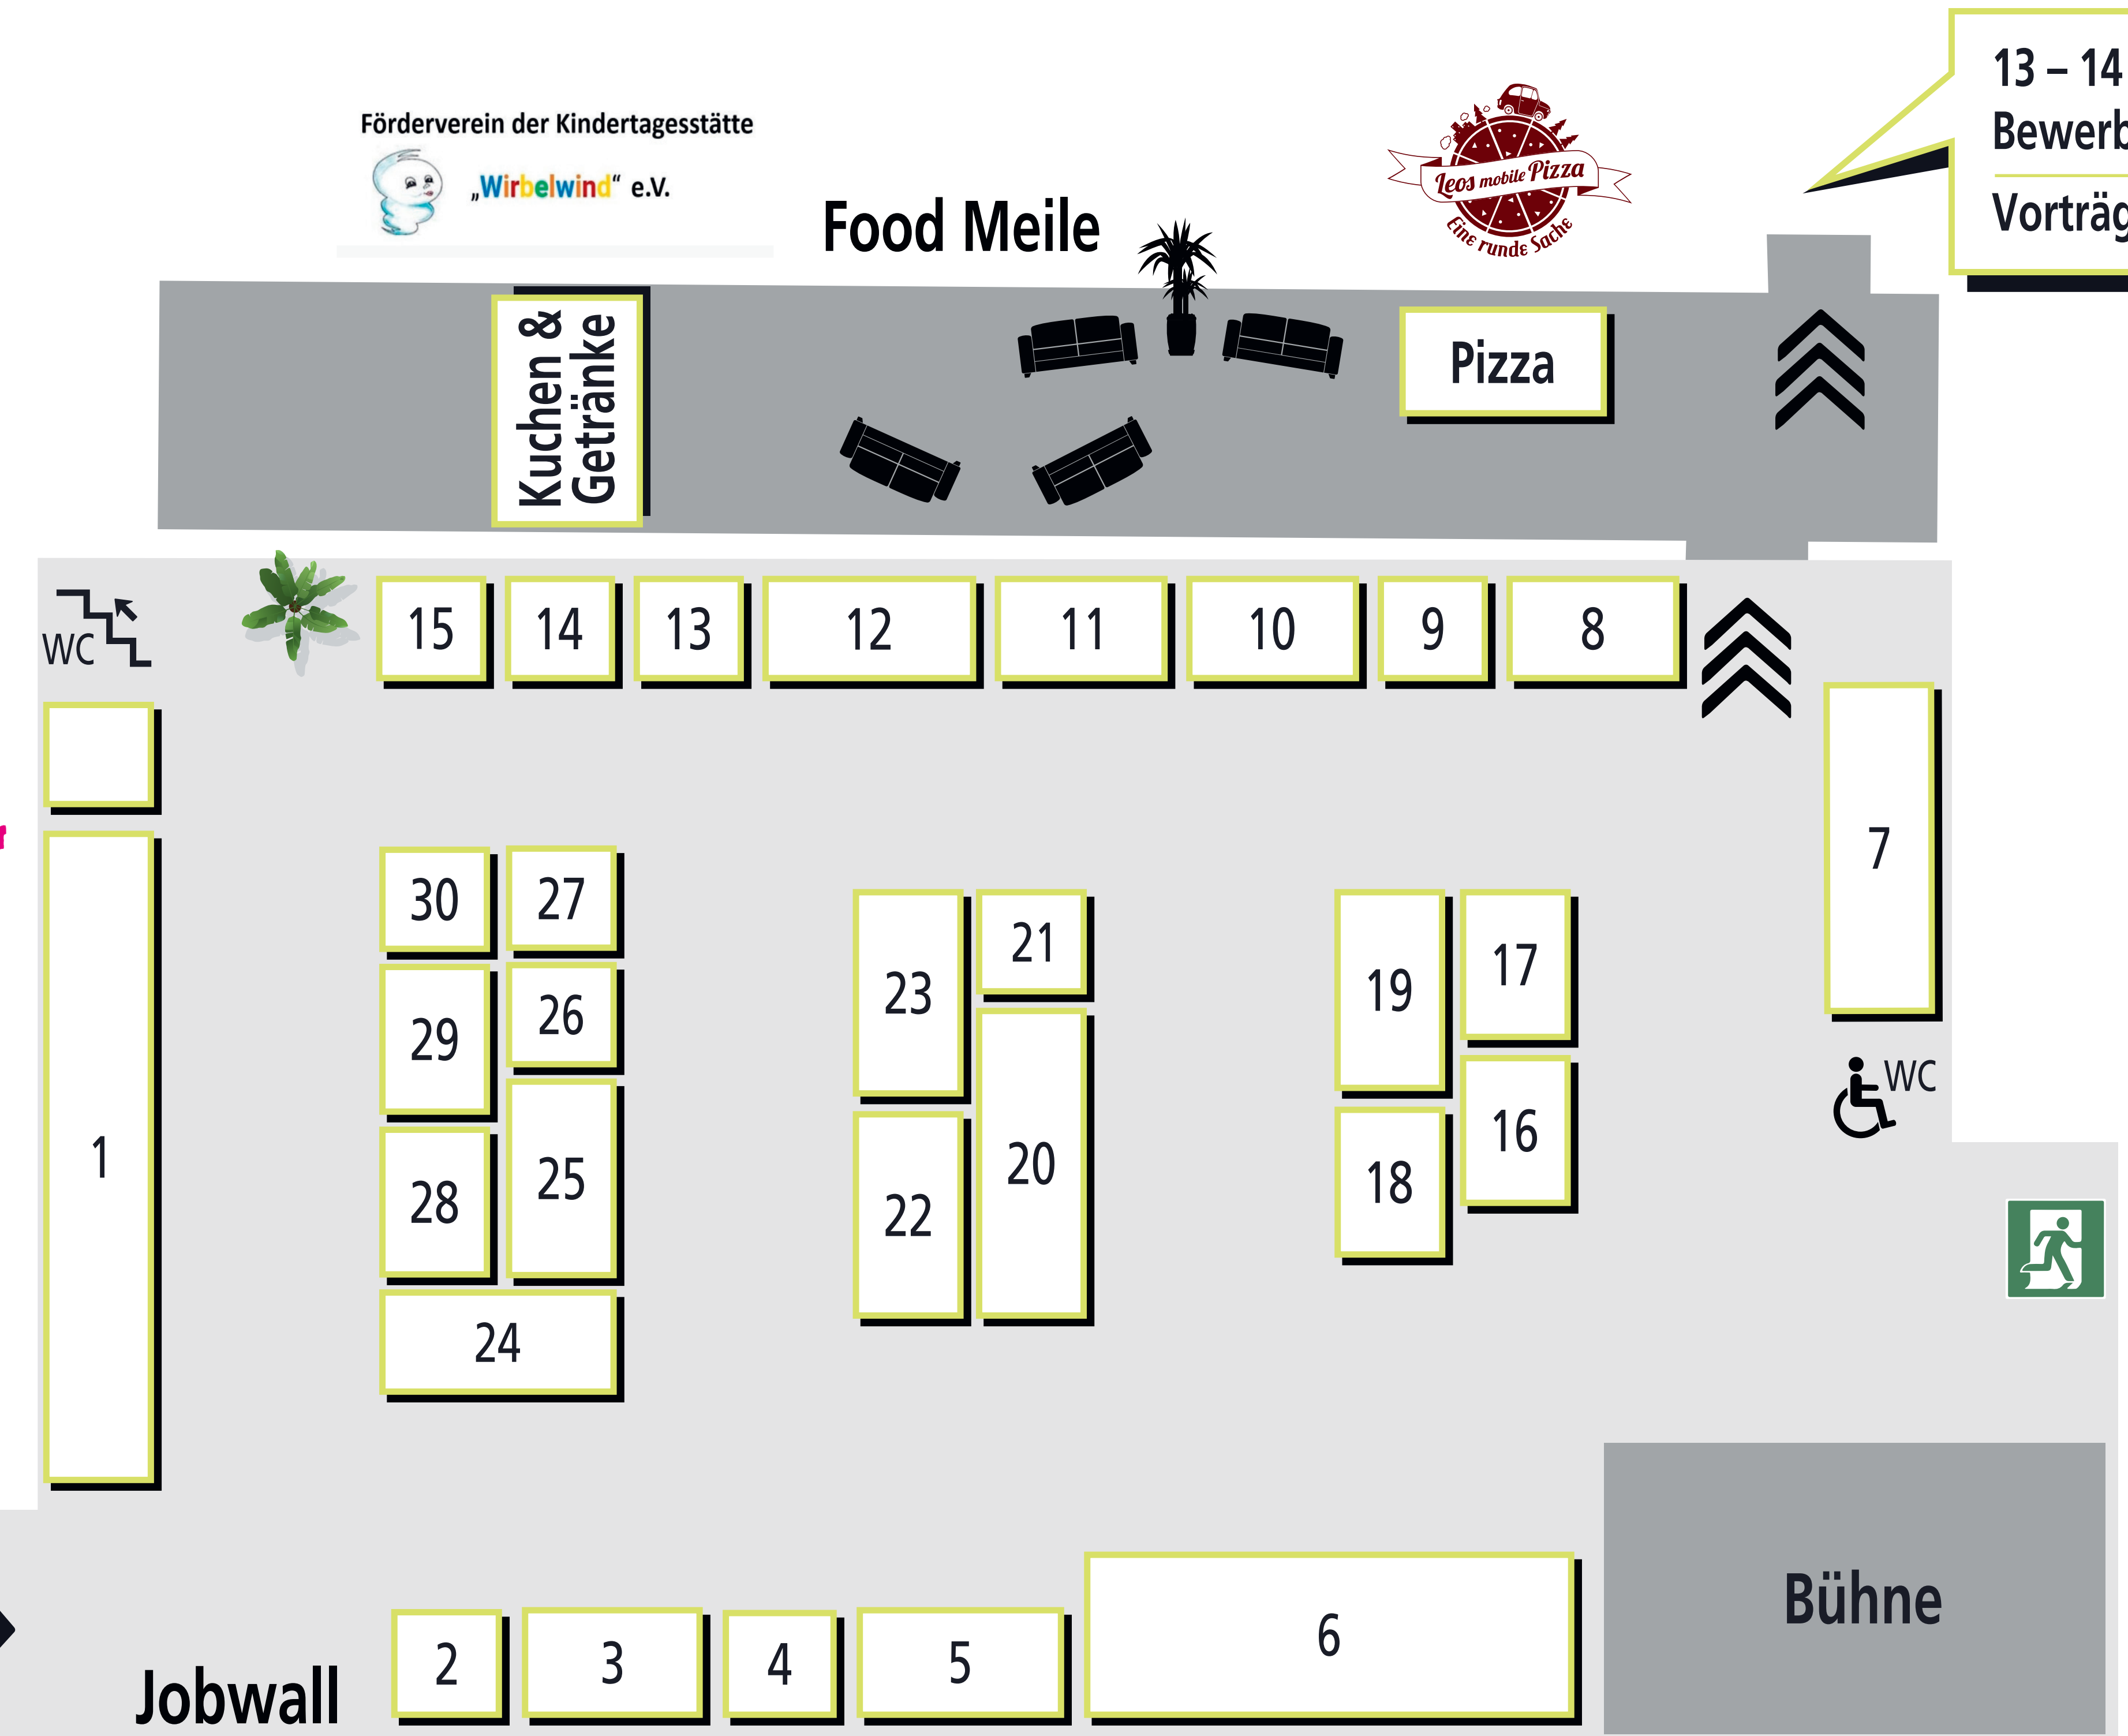

- 23 X FAB MEMS Foundry Itzehoe GmbH
- 24 H.O. Schlüter GmbH
- 25 H2 Core Systems GmbH
- 26 Itzehoer Versicherungen
- 27 Anhalt Logistics GmbH & Co. KG
- 28 Adolf Nissen Elektrobau GmbH + Co. KG
- 29 Reifen Meyenburg GmbH und Co.KG
- 30 SPIE SAG GmbH
- 31 Pflegeservice Albersdorf gGmbH
- 32 Kähler Bau GmbH & Co. KG
- 33 Herbert Feuchte Stiftungsverbund gGmbH
- 34 FRITZ WITT - Betonwerke GmbH u. Co. KG
- 35 Westküstenkliniken Brunsbüttel und Heide gGmbH
- 36 Friedrich Köster GmbH & Co. KG
- 37 Rettungsdienst-Kooperation in Schleswig-Holstein (RKISH) gGmbH
- 38 AVC Büsum GmbH & Co. KG + BERNSTEIN Resorts
- 39 Friesenkrone Feinkost Heinrich Schwarz & Sohn GmbH & Co. KG
- 40 Stadtwerke Heide GmbH
- 41 VR Bank Westküste eG
- 42 MR Fahrschule GmbH